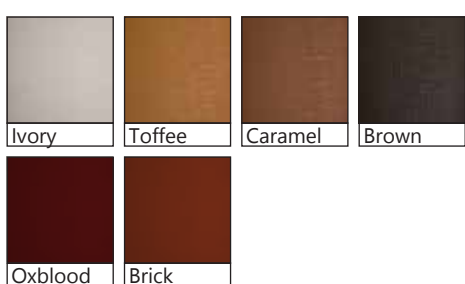

\*Apertura izquierda

\*Apertura ambos lados

\*Apertura derecha

REGULAR White / Off white

RIBCORD White

RUST White

CHAPARRAL White

SAND White

SHEER White

LINO Off white

RAINFOREST White

SILK ELEGANCE White

MADERA Natural

FAUXWOOD T. White

FAUXWOOD Natural

RUSTIC Birch