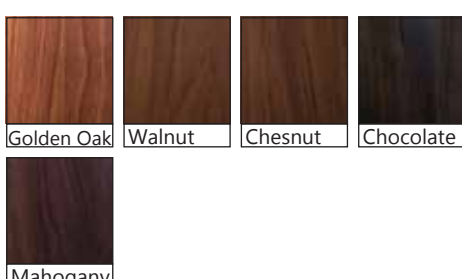

\*Apertura izquierda

\*Apertura ambos lados

\*Apertura derecha

REGULAR White / Off white

RIBCORD White

RUST White

CHAPARRAL White

SAND White

SHEER White

LINO Off white

RAINFOREST White

SILK ELEGANCE White

MADERA Natural

FAUXWOOD T. White

FAUXWOOD Natural

RUSTIC Birch

Fresno Beige

METALLIC RIO Gold

CARRARA Buff