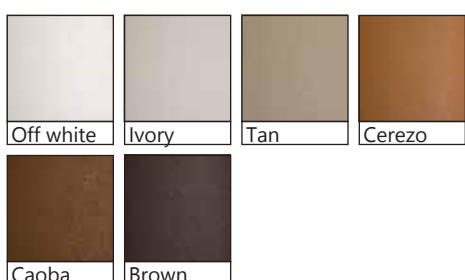

\*Apertura izquierda

\*Apertura ambos lados

\*Apertura derecha

REGULAR White / Off white

RIBCORD White

RUST White

CHAPARRAL White

SAND White

SHEER White

LINO Off white

RAINFOREST White

SILK ELEGANCE White

MADERA Natural

FAUXWOOD T. White

FAUXWOOD Natural

RUSTIC Birch