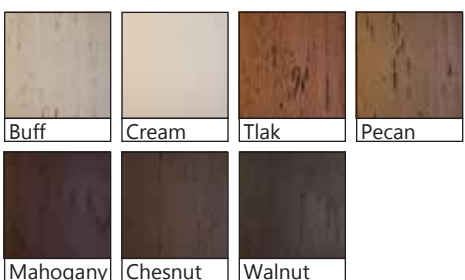

\*Apertura izquierda

\*Apertura ambos lados

\*Apertura derecha

REGULAR White / Off white

RIBCORD White

RUST White

CHAPARRAL White

SAND White

SHEER White

LINO Off white

RAINFOREST White

SILK ELEGANCE White

MADERA Natural

FAUXWOOD T. White

FAUXWOOD Natural

RUSTIC Birch