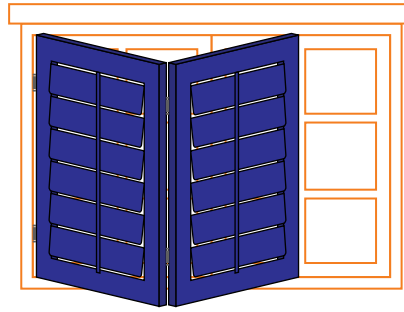

PERSIANAS
PLAYA

SHUTTERS

Las shutter son un tipo de persianas que agregan encanto a la configuración de una ventana, protección, privacidad y seguridad. Se encuentran en: FAUXWOOD 2" (imitación madera) y BASSWOOD (madera) en 2" y 2.5".

*Apertura izq. o der.

*Apertura ambos lados

*Apertura doble izquierda o derecha

*Apertura doble ambos lados

Pearl white

White texture

Sandblasted

Oyster