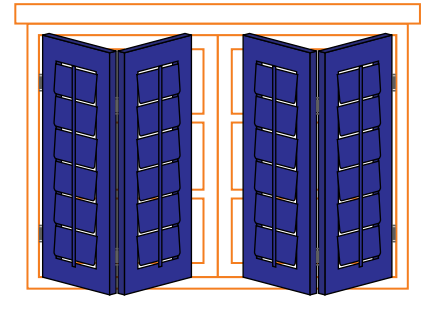

PERSIANAS
PLAYA

SHUTTERS

Las shutter son un tipo de persianas que agregan encanto a la configuración de una ventana, protección, privacidad y seguridad. Se encuentran en: FAUXWOOD 2" (imitación madera) y BASSWOOD (madera) en 2" y 2.5".

*Apertura izq. o der.

*Apertura ambos lados

*Apertura doble izquierda o derecha

*Apertura doble ambos lados

Pearl white

White texture

Sandblasted

Oyster